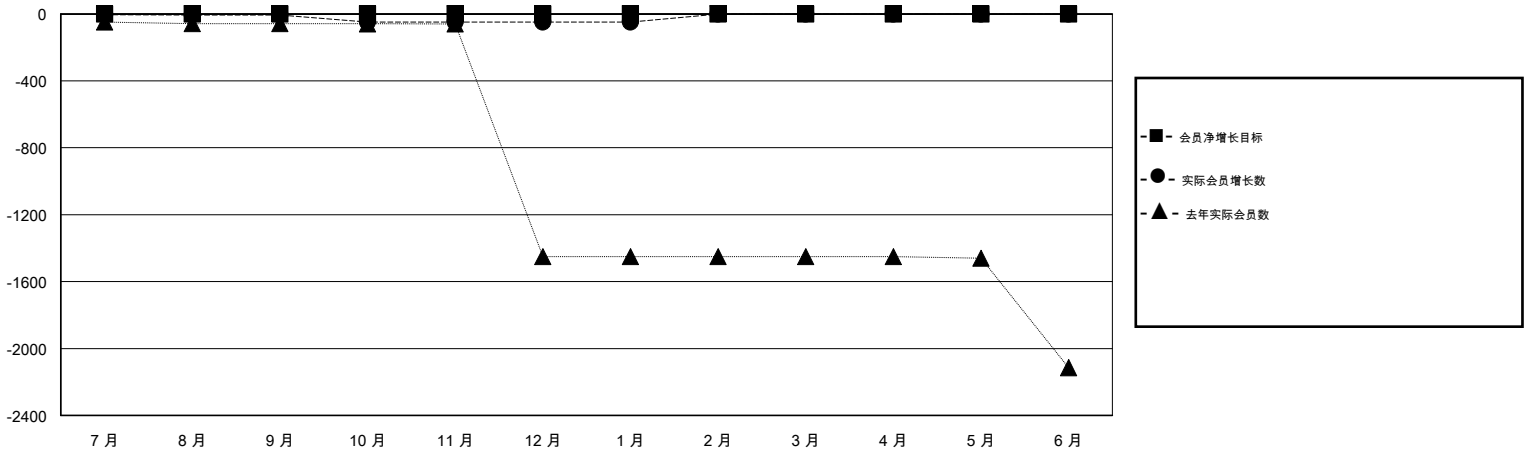

MONTHLY MEMBERSHIP PROGRESS REPORT

District 381

Results as of: 1/31/2020

GMT:

地点 CHINA

GMT宪章区

分会				位会员@每位须缴			
成果 2019-2020				成果 2019-2020			
季	新分会目标	新会	会员流失的分会	季	会员净增长目标	实际会员增长数	实际退会会员 (包括转会)
7月/8月/9月	0	0	1	7月/8月/9月	0	10	10
10月/11月/12月	0	0	0	10月/11月/12月	0	49	48
1月/2月/3月	0	0	0	1月/2月/3月	0	0	0
4月/5月/6月	0	0	0	4月/5月/6月	0	0	0

目标与实际新会累积

目标和实际会员累积

已取消的分会: 1	10 CLUBS OF 274 增添1位或以上的新会员	性别分布 男 6,530 (67.07%) 女 3,206 (32.93%)
放弃的会员 过世 0 分会已取消 0 其他 58 总计 58	点击这里取得累计会员数据	总计家庭单位会员数 550 支付减半会费的家庭会员 282