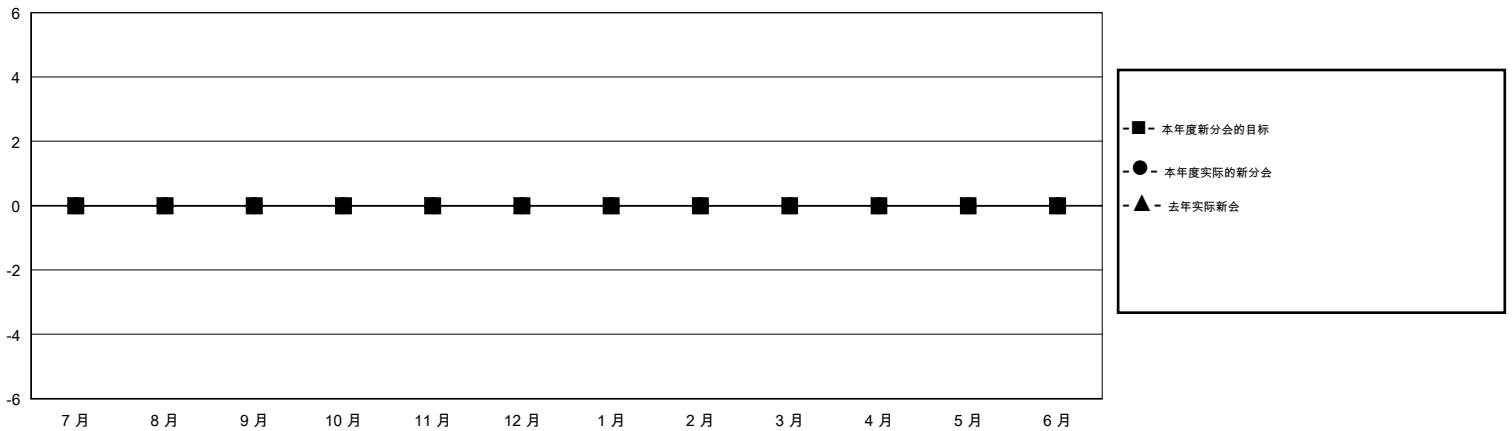

MONTHLY MEMBERSHIP PROGRESS REPORT

District 381

Results as of: 1/31/2020

GMT:

地点 CHINA

GMT宪章区

分会				位会员@每位须缴			
成果 2019-2020				成果 2019-2020			
季	新分会目标	新会	会员流失的分会	季	会员净增长目标	实际会员增长数	实际退会会员 (包括转会)
7月/8月/9月	0	0	1	7月/8月/9月	0	10	10
10月/11月/12月	0	0	0	10月/11月/12月	0	49	48
1月/2月/3月	0	0	0	1月/2月/3月	0	0	0
4月/5月/6月	0	0	0	4月/5月/6月	0	0	0

目标与实际新会累积

目标和实际会员累积

已取消的分会: 1	10 CLUBS OF 274 增添1位或以上的新会员	性别分布 男 6,530 (67.07%) 女 3,206 (32.93%)
放弃的会员 过世 0 分会已取消 0 其他 58 总计 58	点击这里取得累计会员数据	总计家庭单位会员数 550 支付减半会费的家庭会员 282